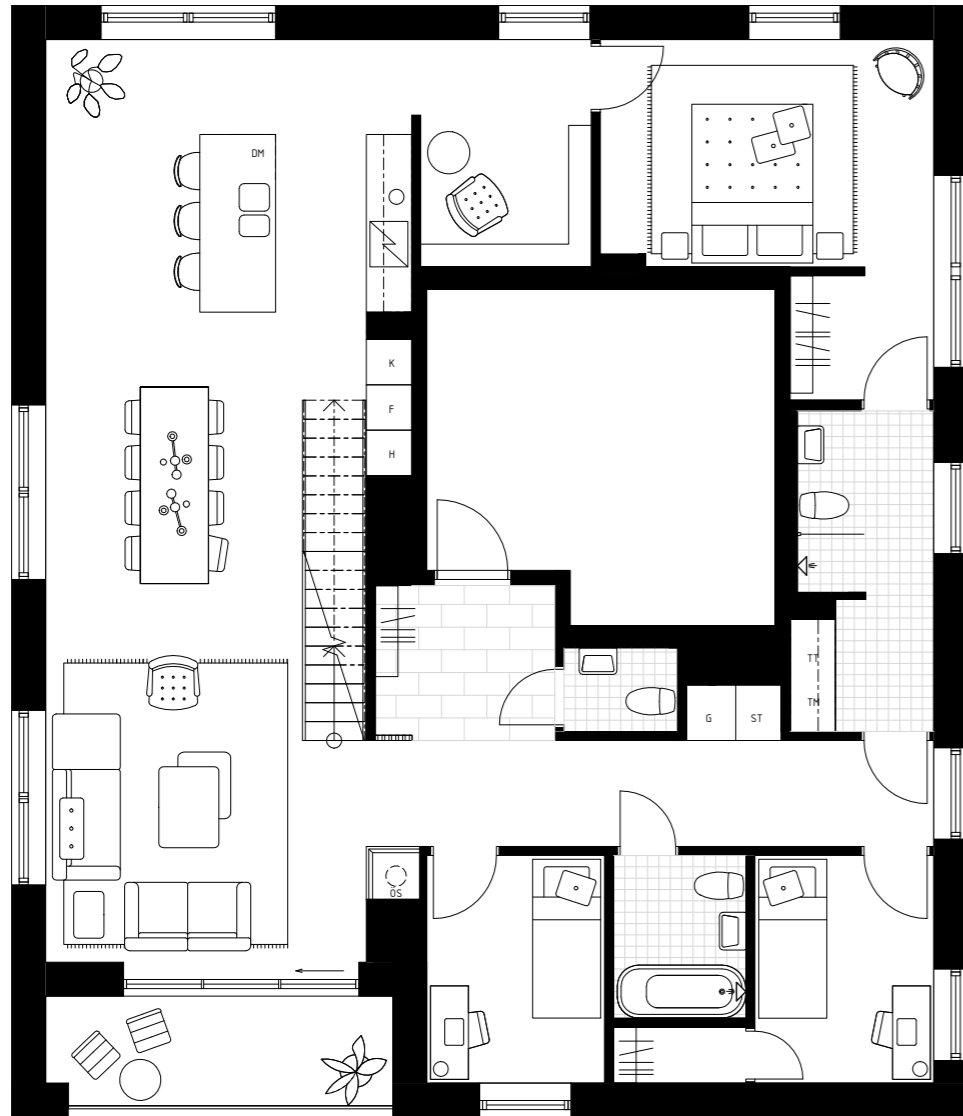

LGH NR 5191

8 ROK ETAGELÄGENHET. 196 KVM (+5 KVM BIA)
+ TAKTERRASS ENTRÉPLAN 7 KVM
+ TAKTERRASS ÖVRE PLAN 14 KVM

ENTRÉPLAN

ÖVRE PLAN