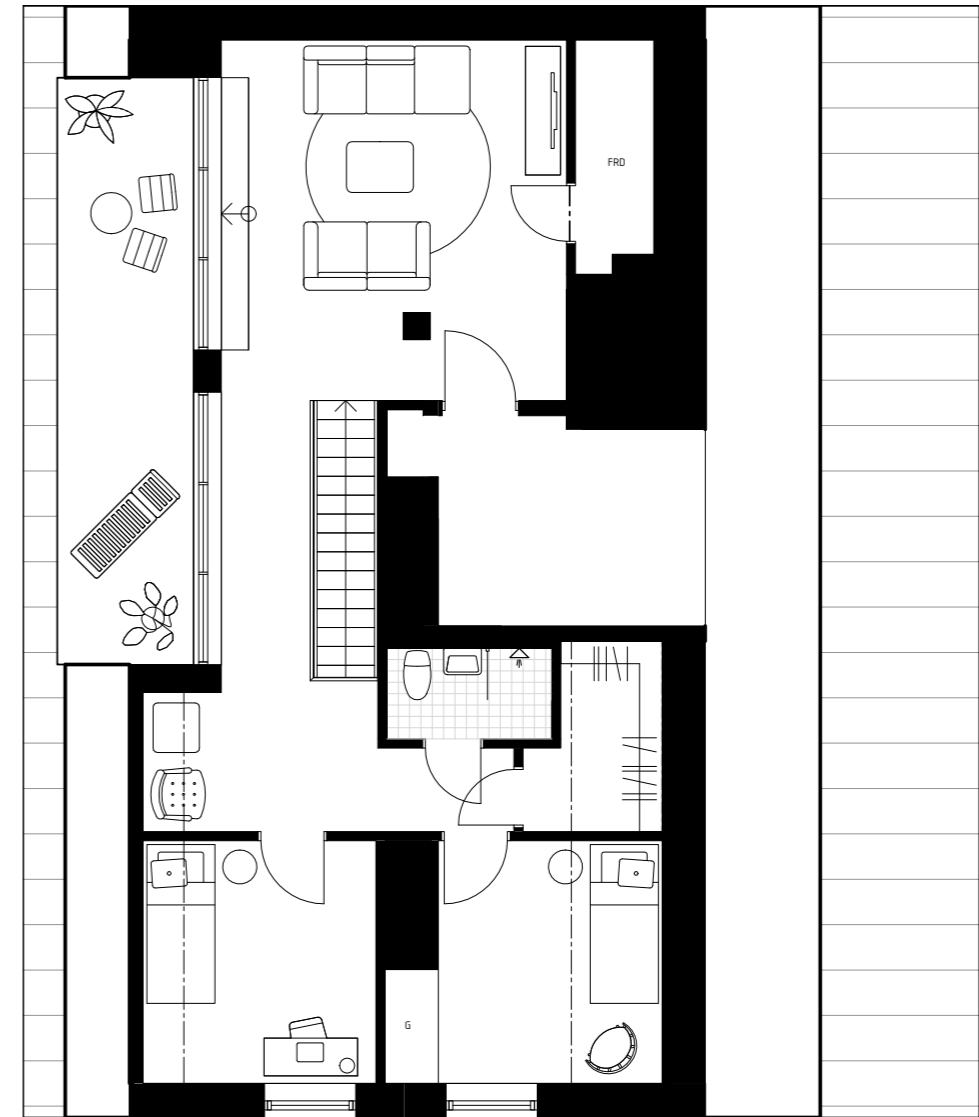

LGH NR 5191

8 ROK ETAGELÄGENHET. 196 KVM (+5 KVM BIA)
+ TAKTERRASS ENTRÉPLAN 7 KVM
+ TAKTERRASS ÖVRE PLAN 14 KVM

ENTRÉPLAN

ÖVRE PLAN