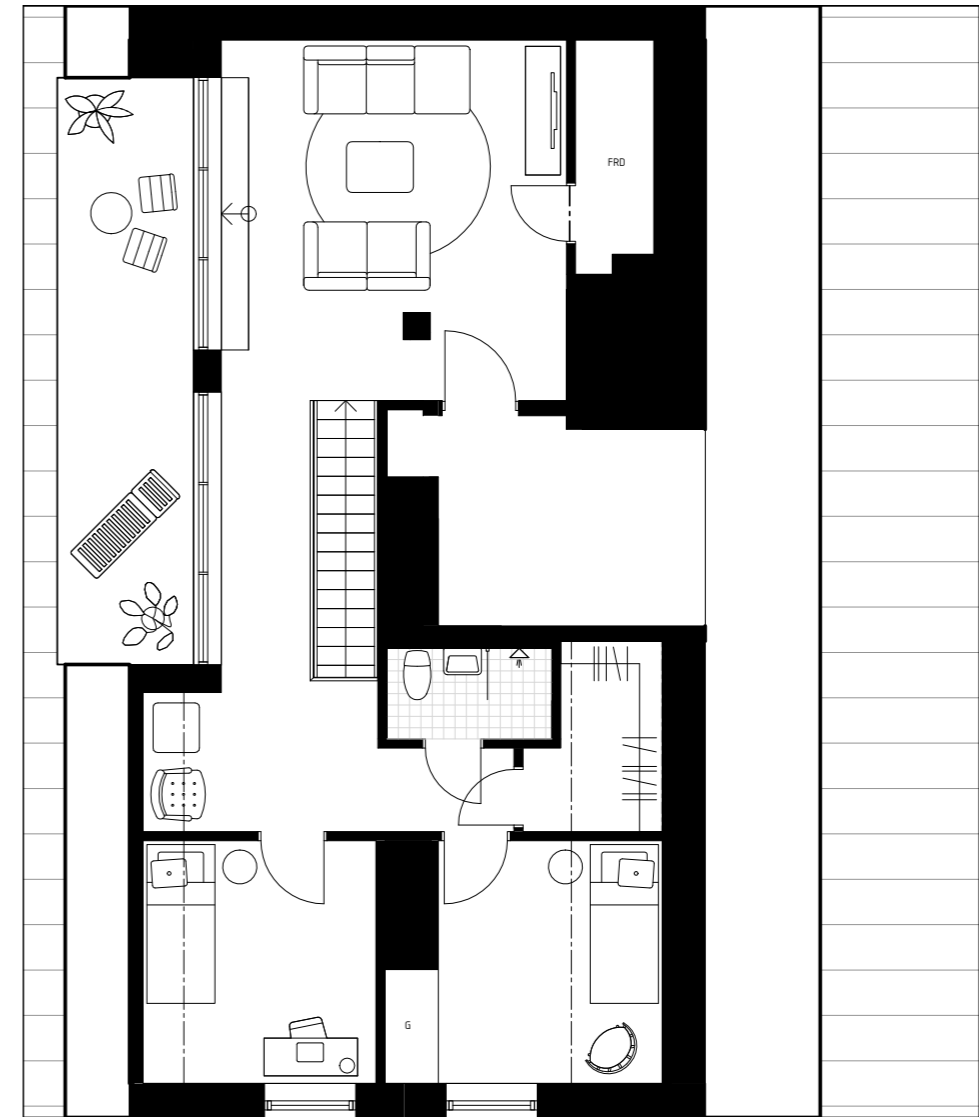

# LGH NR 5191

8 ROK ETAGELÄGENHET. 196 KVM (+5 KVM BIA)  
+ TAKTERRASS ENTRÉPLAN 7 KVM  
+ TAKTERRASS ÖVRE PLAN 14 KVM

ENTRÉPLAN

ÖVRE PLAN