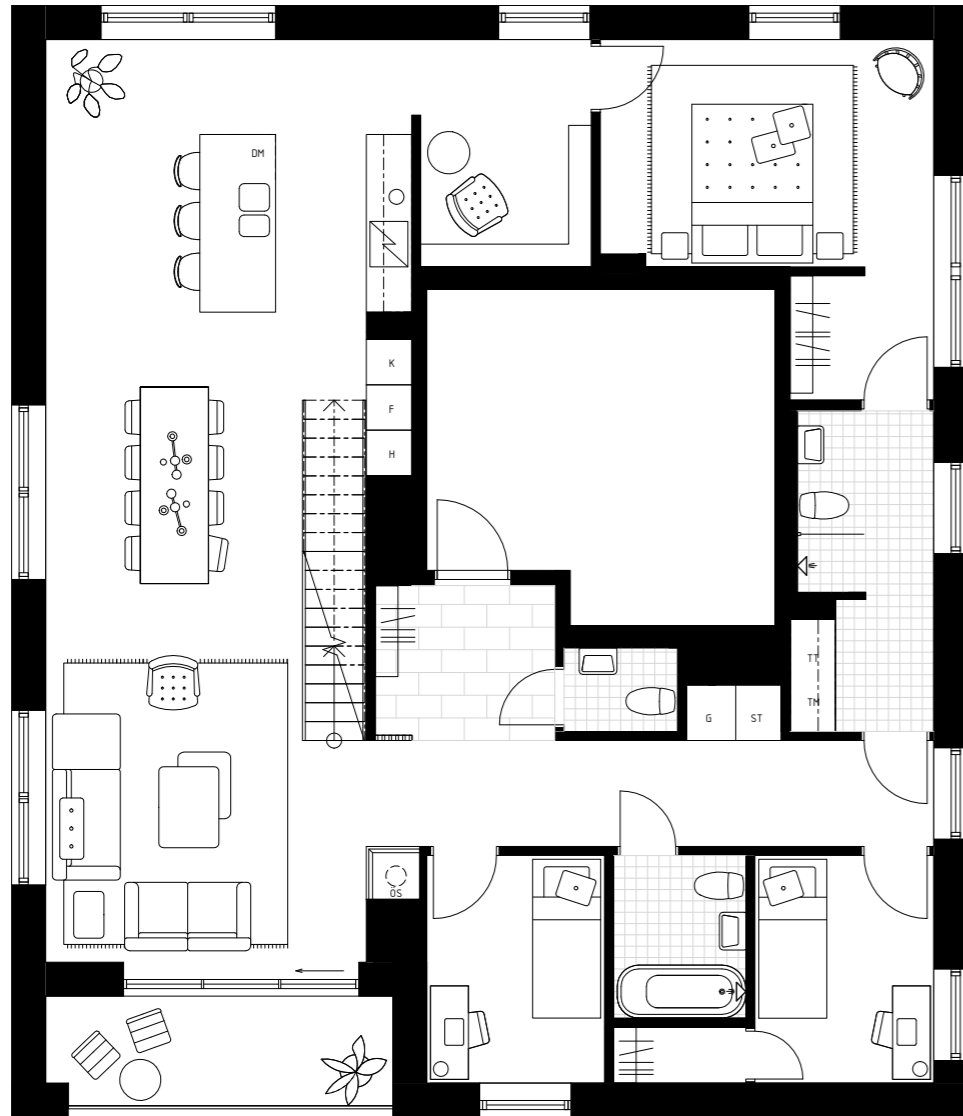

# LGH NR 5191

8 ROK ETAGELÄGENHET. 196 KVM (+5 KVM BIA)  
+ TAKTERRASS ENTRÉPLAN 7 KVM  
+ TAKTERRASS ÖVRE PLAN 14 KVM

ENTRÉPLAN

ÖVRE PLAN