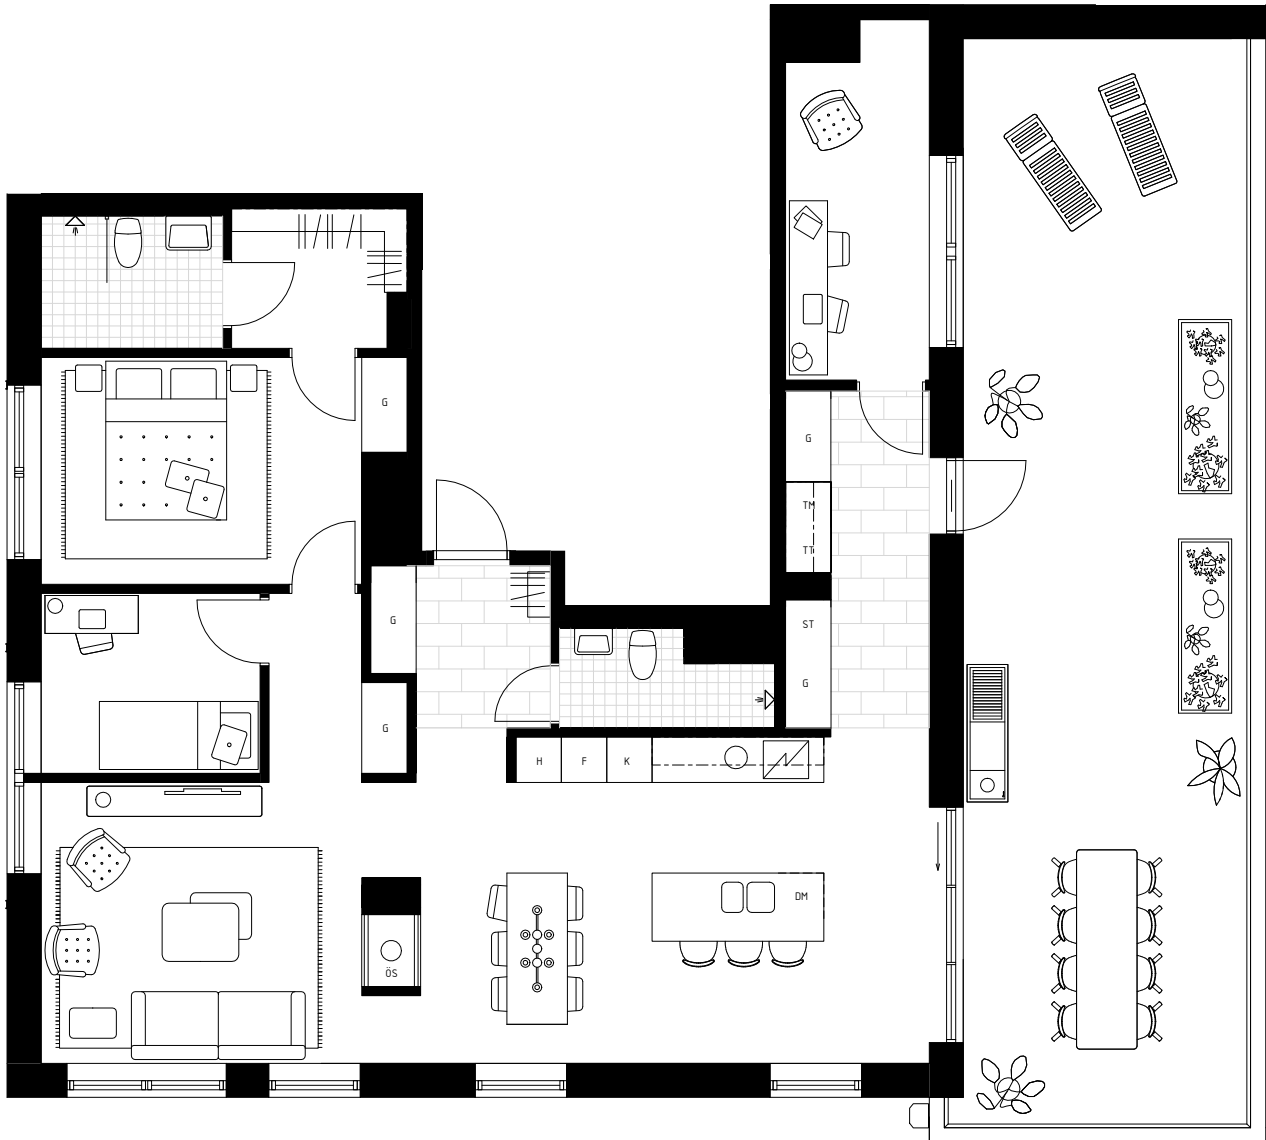

# LGH NR 5171

3 ROK. 110 KVM  
+ TAKTERRASS 55 KVM

0 5m 10m

1:100