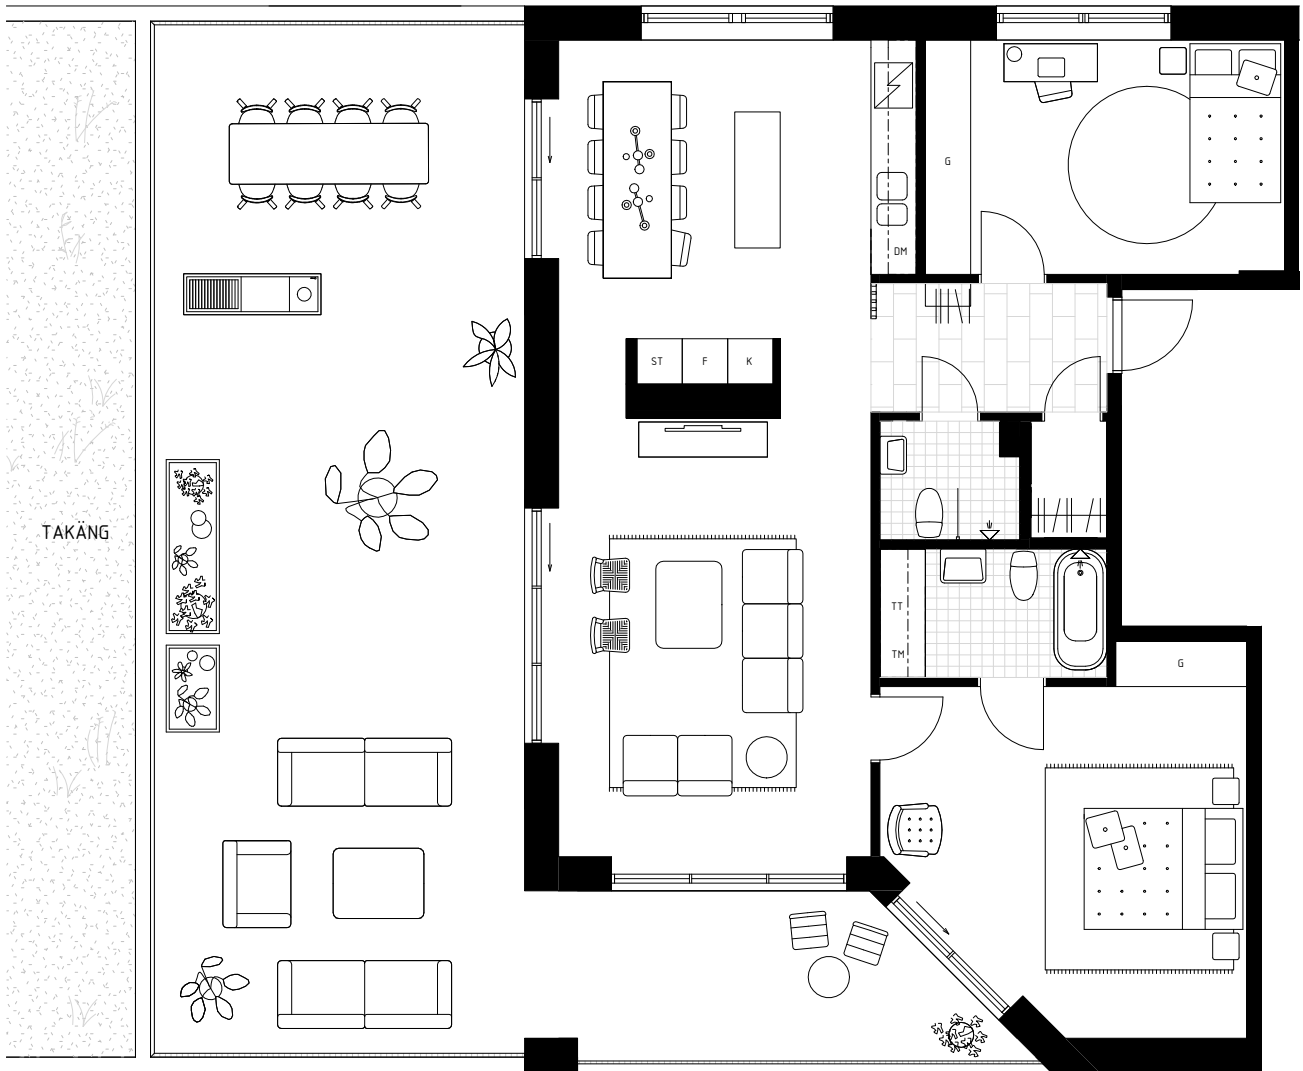

LGH NR 3161

3 ROK. 102 KVM
+ TAKTERRASS 79 KVM

0 5m 10m

1:100