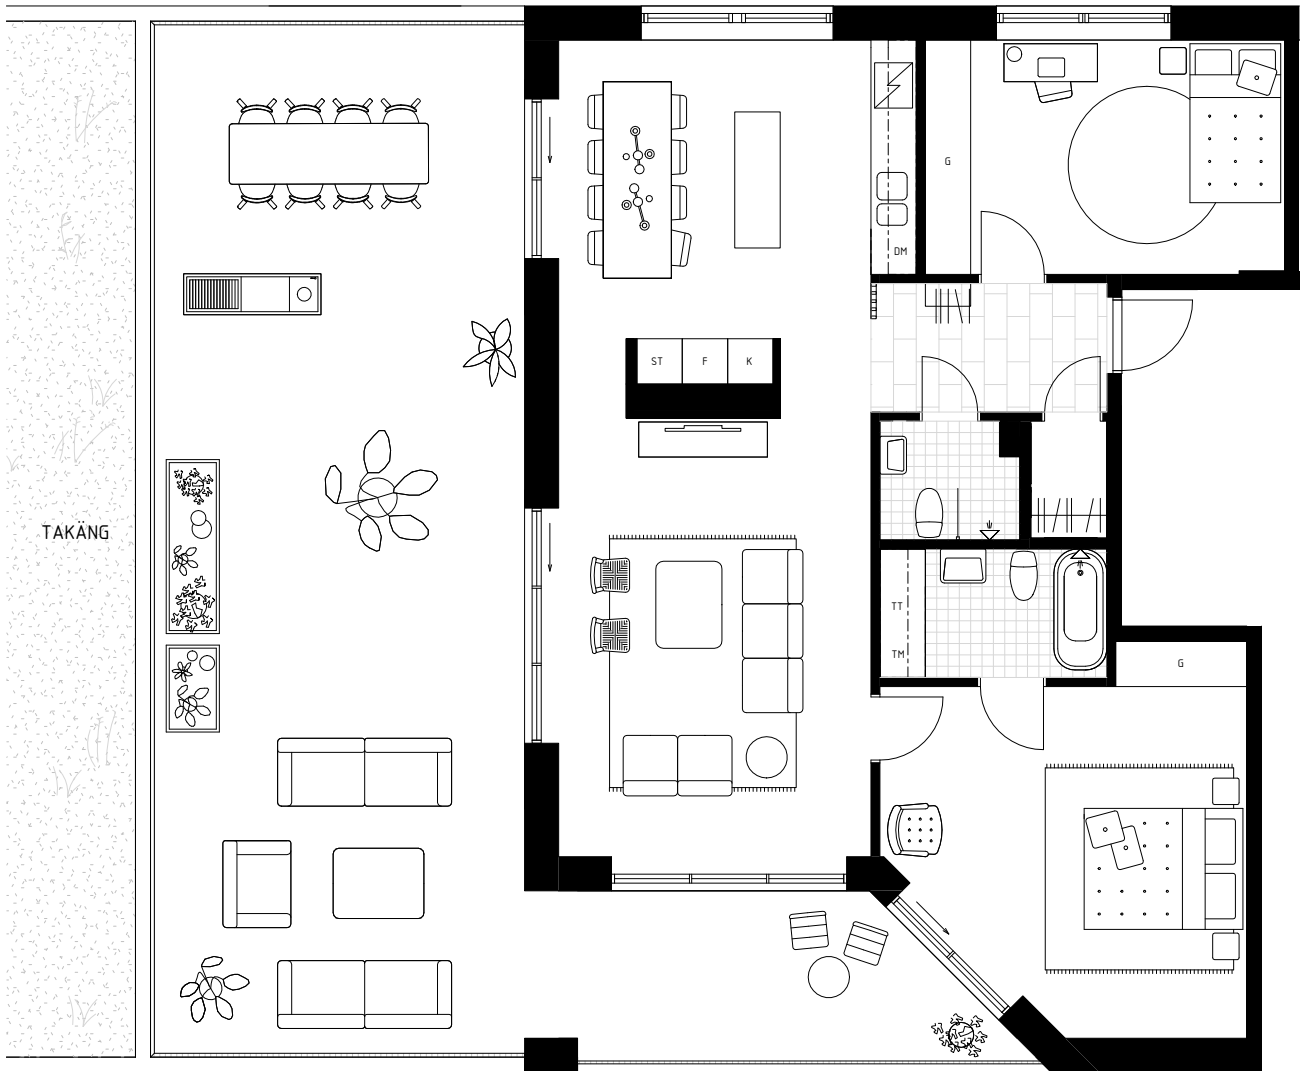

# LGH NR 3161

3 ROK. 102 KVM  
+ TAKTERRASS 79 KVM

0 5m 10m

1:100