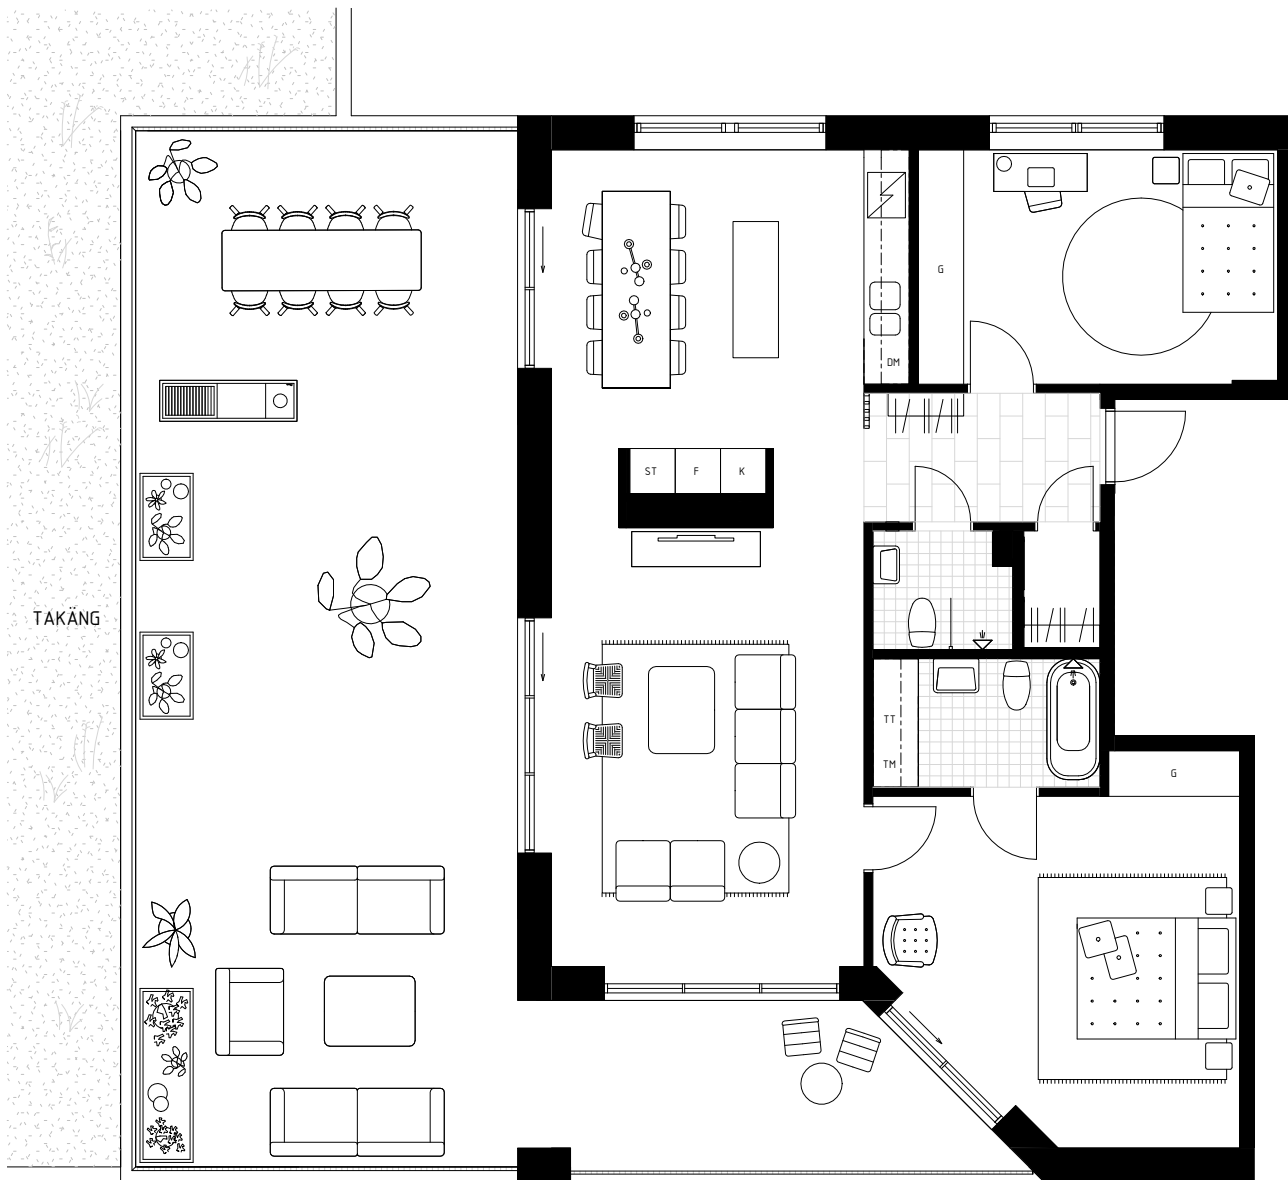

LGH NR 2151

3 ROK. 102 KVM
+ TAKTERRASS 82 KVM

0 5m 10m

1:100